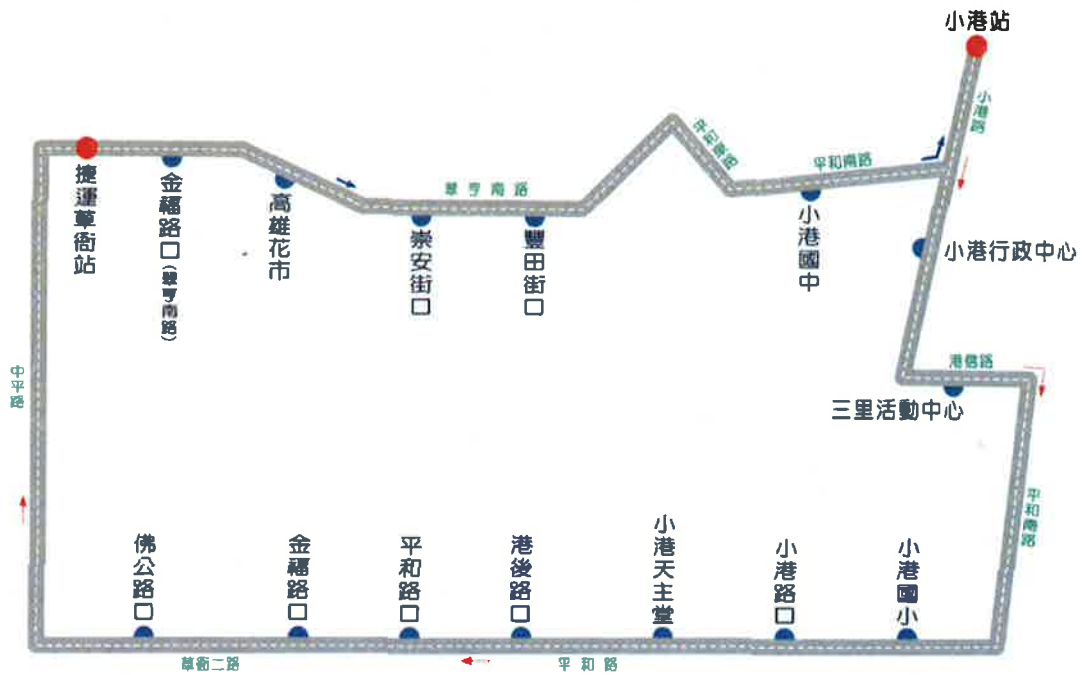

皇冠大車隊

高雄款 公車式小黃

Demand Responsive Transit Services

紅6線

☎ 市話預約：4128-666 ☎ 手機預約：(07)4128-666

【捷運草衙站】發車時刻

平日

假日

23:00

23:00

23:35

23:35

免費搭乘

高雄市政府交通局申訴專線：(07)2226-816
皇冠大車隊申訴專線：(07)7710-568

- 106/8/1 起開始上路。
- 如預約車已到站，乘客未事先取消預約而未搭乘3次以上者，將列入未來拒受理預約對象。
- 如乘客需求固定營運以外路線則按錶計費。
- 實際執行以皇冠營運為準，詳情可上官網 www.crowntaxi.com.tw 查詢。

皇冠大車隊官網

車輛識別

引擎蓋部分

車身部分