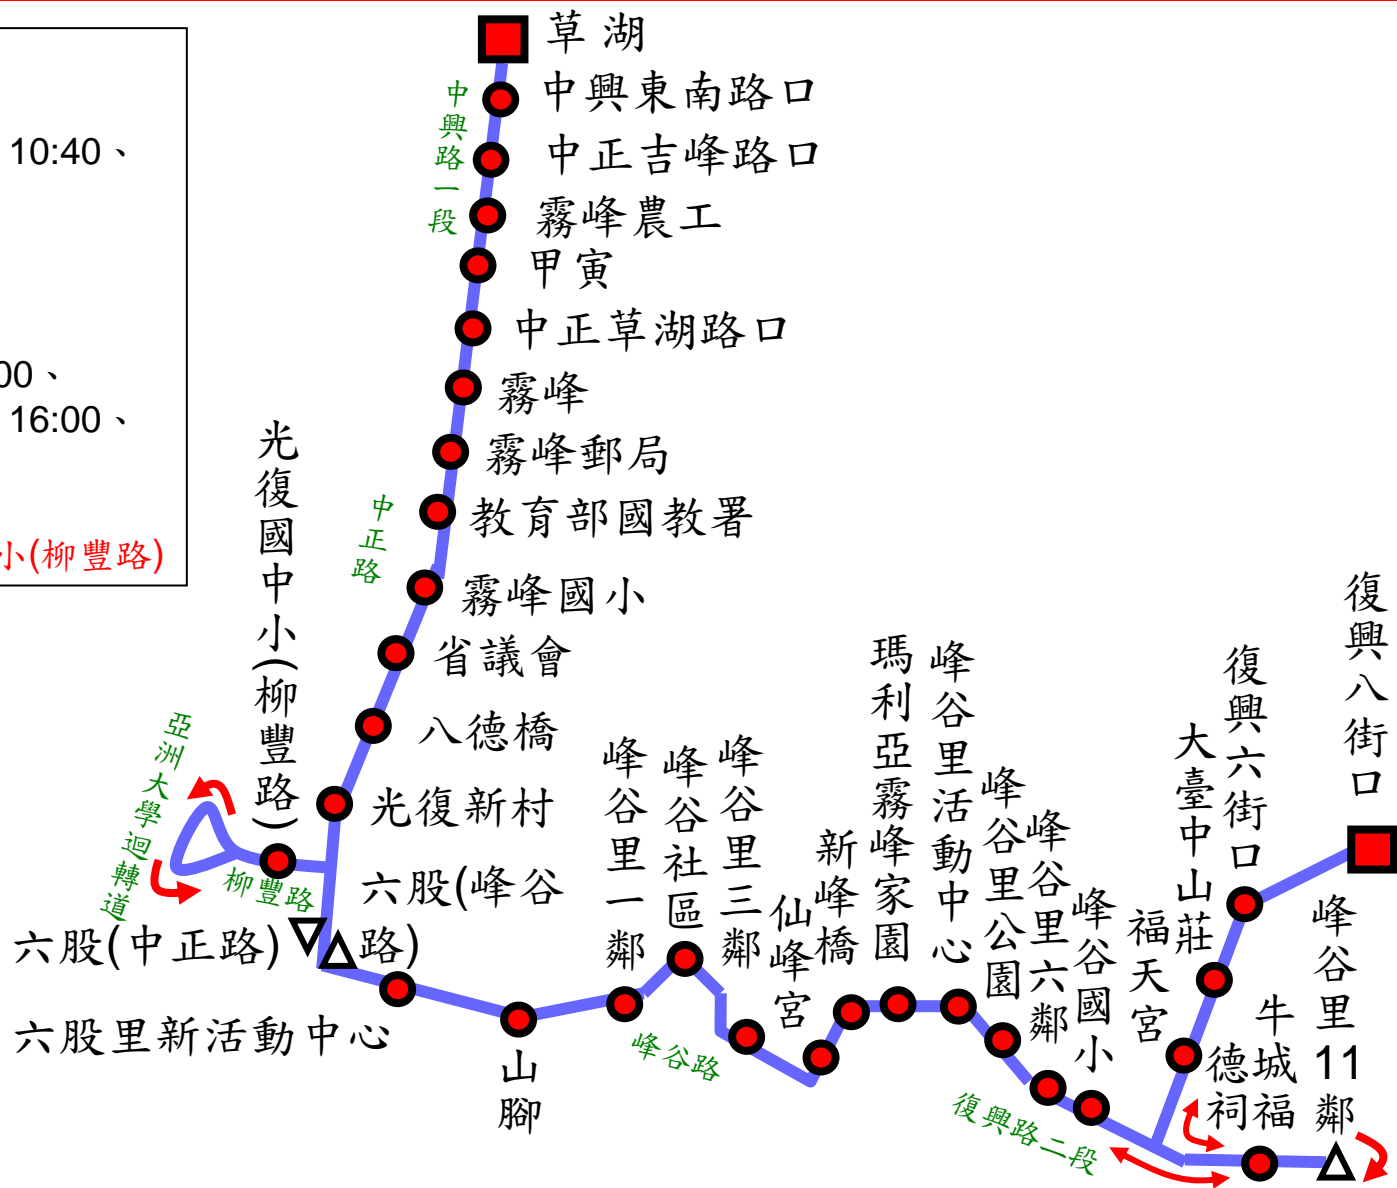

17路 草湖(經霧峰農工) ↔ 霧峰復興八街

起站發車時刻表

草湖發車

06:00、07:40、09:10、10:40、
12:10、13:40、15:10、
16:40(繞)、18:10

霧峰復興八街發車

06:50(繞)、08:30、10:00、
11:30、13:00、14:30、16:00、
17:30、19:00

繞：表示繞駛光復國中小(柳豐路)

圖示說明

起迄站

雙邊設站

單邊設站

17路（繞駛）班次時刻表

草湖	去程	返程	霧峰區復興八街
	06:00	*06:50	
	07:40	08:30	
	09:10	10:00	
	10:40	11:30	
	12:10	13:00	
	13:40	14:30	
	15:10	16:00	
	*16:40	17:30	
	18:10	19:00	

每班次往返程均繞經峰谷里 11 鄰

*記班次表示經柳豐路光復國中小。

16:40 班次光復國中小開 16:55