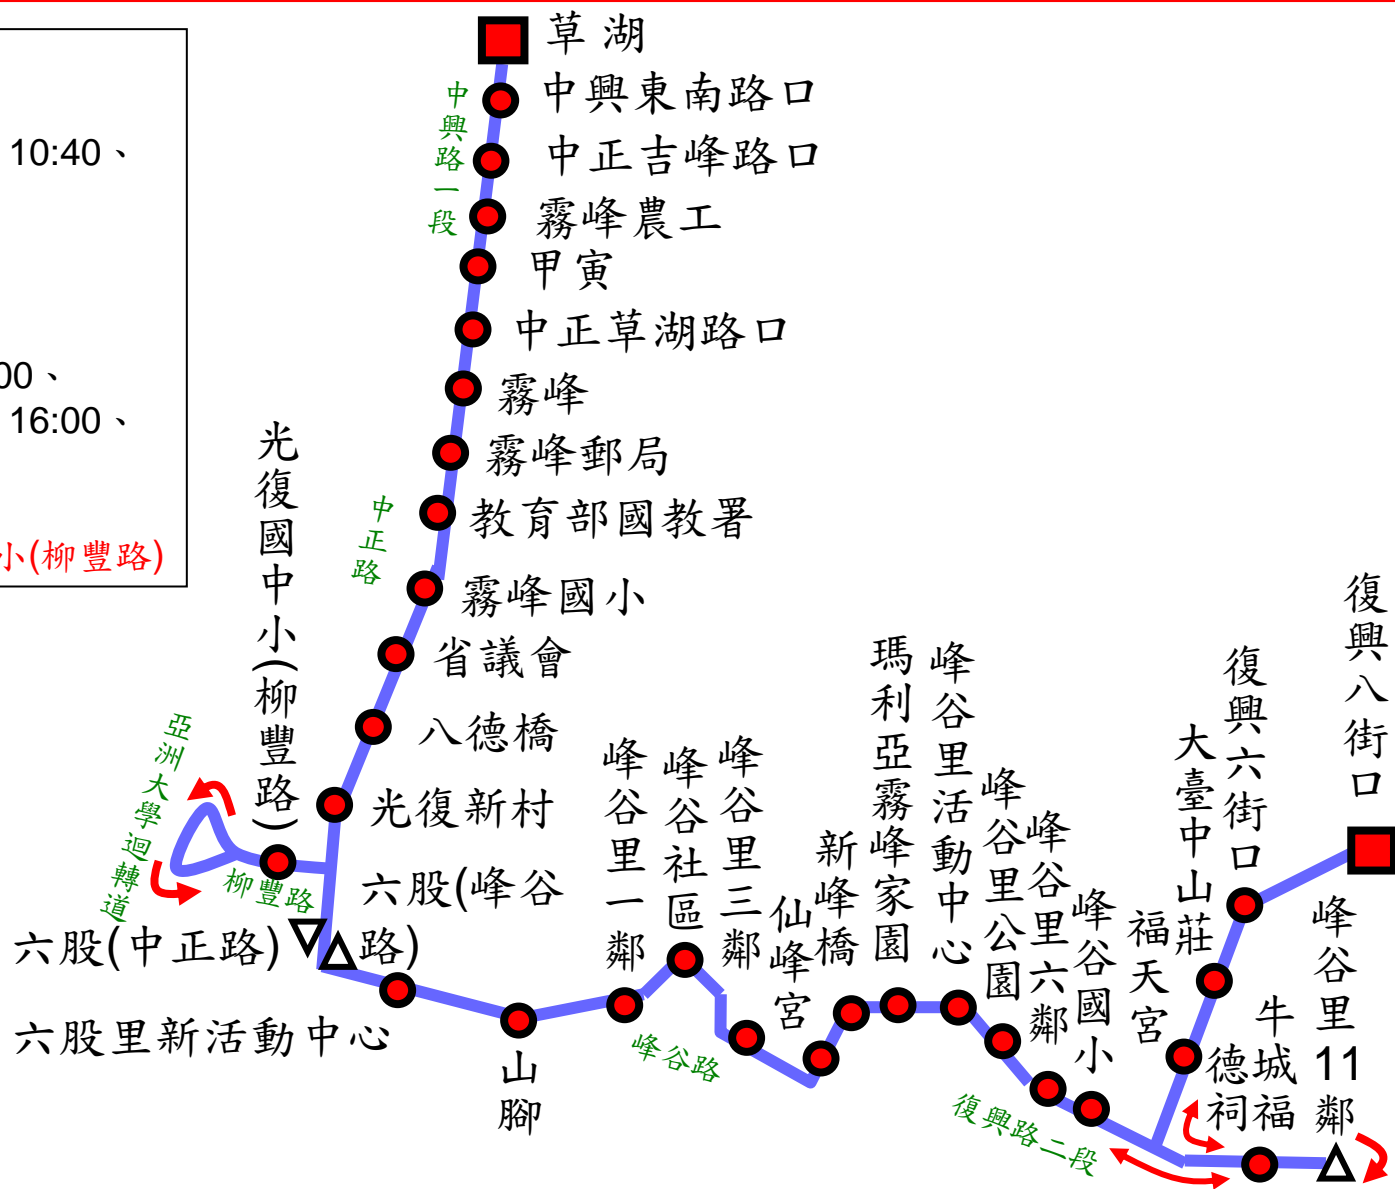

17路 草湖(經霧峰農工) ↔ 霧峰復興八街

起站發車時刻表

草湖發車

06:00、07:40、09:10、10:40、
12:10、13:40、15:10、
16:40(繞)、18:10

霧峰復興八街發車

06:50(繞)、08:30、10:00、
11:30、13:00、14:30、16:00、
17:30、19:00

繞：表示繞駛光復國中小(柳豐路)

圖示說明

起迄站

雙邊設站

單邊設站

17路（繞駛）班次時刻表

草湖	去程	返程	霧峰區復興八街
	06:00	*06:50	
	07:40	08:30	
	09:10	10:00	
	10:40	11:30	
	12:10	13:00	
	13:40	14:30	
	15:10	16:00	
	*16:40	17:30	
	18:10	19:00	

每班次往返程均繞經峰谷里 11 鄰

*記班次表示經柳豐路光復國中小。

16:40 班次光復國中小開 16:55