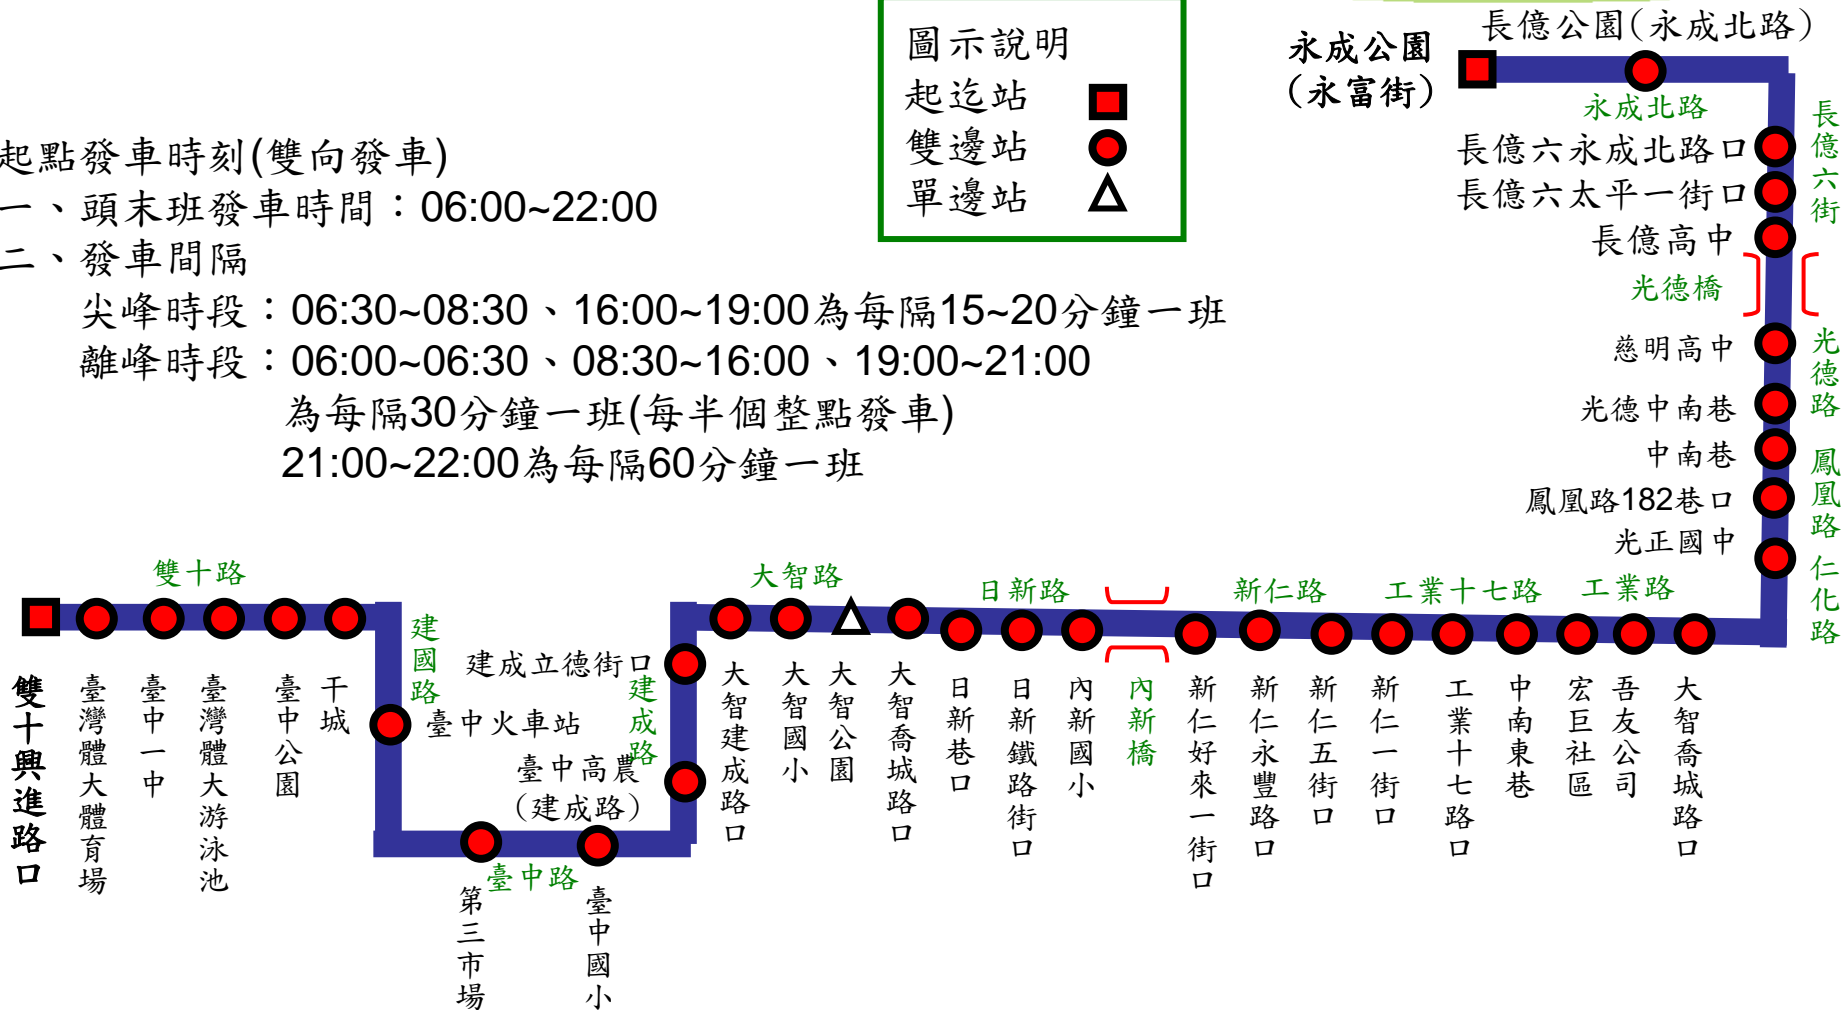

7路 臺中一中 ↔ 長億高中

起點發車時刻(雙向發車)

一、頭末班發車時間：06:00~22:00

二、發車間隔

尖峰時段：06:30~08:30、16:00~19:00為每隔15~20分鐘一班

離峰時段：06:00~06:30、08:30~16:00、19:00~21:00

為每隔30分鐘一班(每半個整點發車)

21:00~22:00為每隔60分鐘一班

圖示說明

- 起迄站 ■
- 雙邊站 ●
- 單邊站 ▲

永成公園
(永富街)

長億公園(永成北路)

- 永成北路
- 長億六永成北路口
- 長億六太平一街口
- 長億高中
- 光德橋
- 慈明高中
- 光德中南巷
- 中南巷
- 鳳凰路182巷口
- 光正國中
- 長億六街
- 光德路
- 鳳凰路
- 仁化路

臺中市公車動態查詢專線：04-22295089

臺中市公車查詢網址 <http://citybus.taichung.gov.tw>