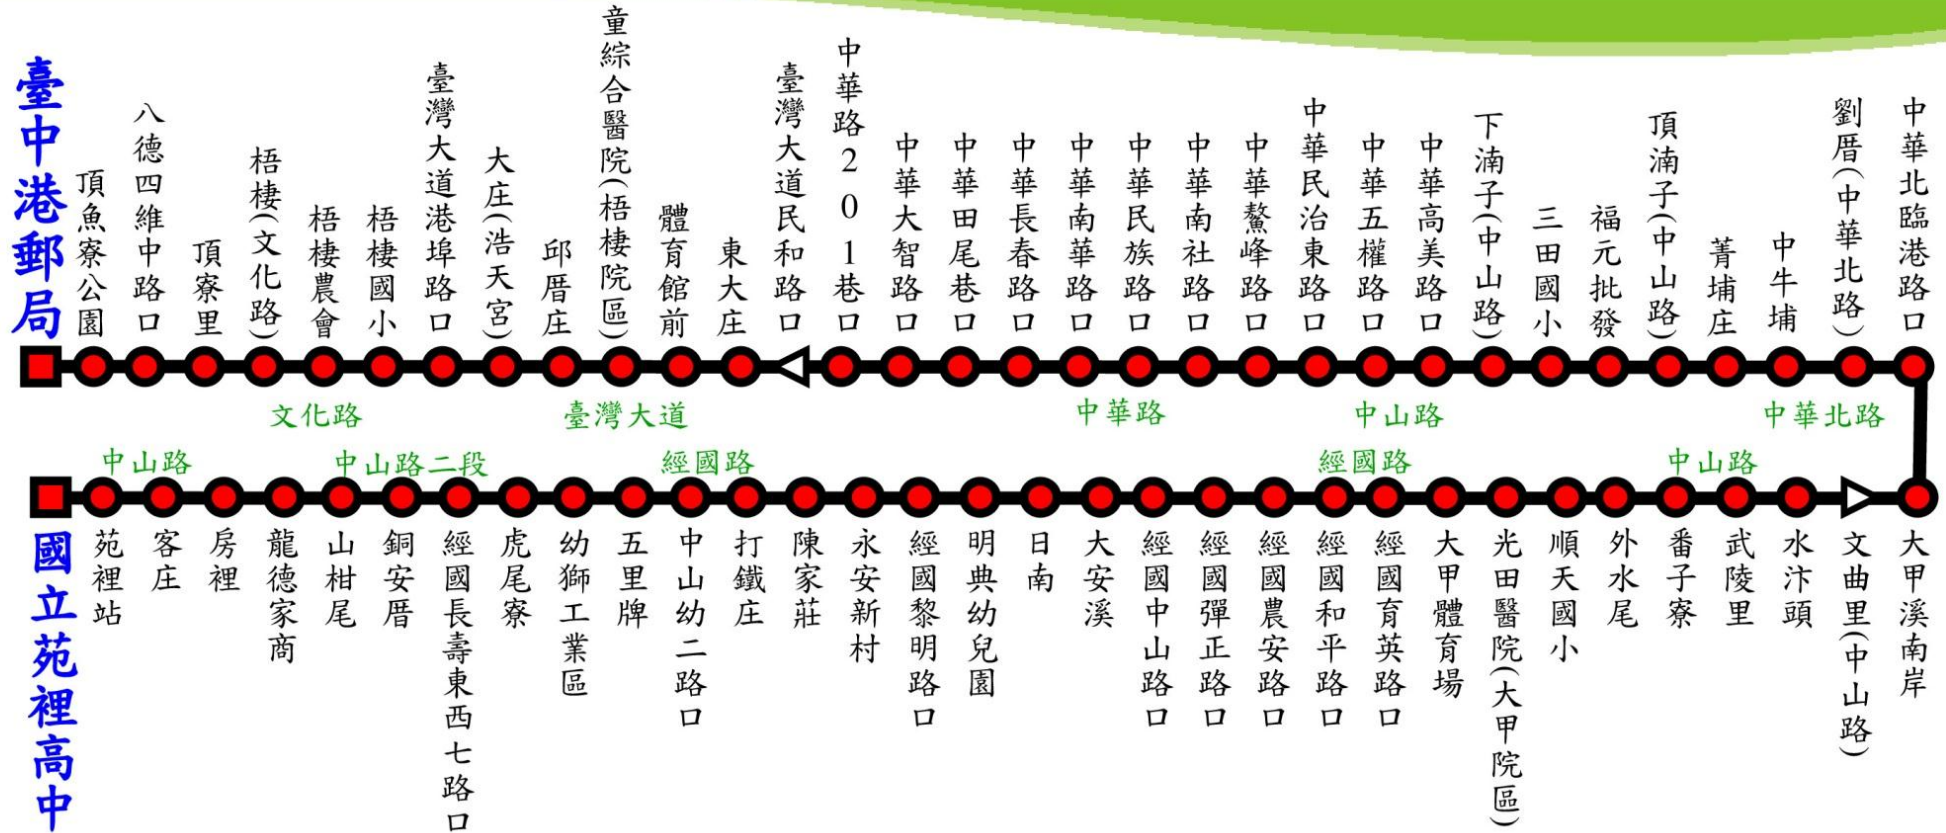

公告欄 Announcement

配合民眾搭車需求，自 109 年 11 月 6 日起 616 路公車返程發車站改自「國立苑裡高中」，該路線同時更名為「616 臺中港郵局～國立苑裡高中」。調整後之路線圖及時刻表詳如附件

特此公告週知

附註：依據臺中市政府交通局 109.10.23 中市交公捷管字第 10900558001 號函辦理。

東南汽車客運公司 敬啟

109 年 10 月 26 日

616路 臺中港郵局—國立苑裡高中

起點發車時刻表：

臺中港 郵局	06:00	06:30	07:30	08:30	09:30	10:30	11:30	12:00
	13:30	14:30	15:30	16:30	17:30	18:30	19:30	20:30
國立苑 裡高中	06:00	06:30	07:30	08:00	09:00	10:00	11:00	12:00
	13:30	15:00	16:00	17:00	18:00	19:00	20:00	20:30

圖示說明

起迄站

雙邊站

單邊站

每公里約2.5元
基本里程20元

票價表

臺中市公車動態查詢專線：04-22295089
東南客運服務專線：0800-828668

臺中市公車查詢網址：<http://citybus.taichung.gov.tw>
臺中市公共運輸及捷運工程處：04-22291716